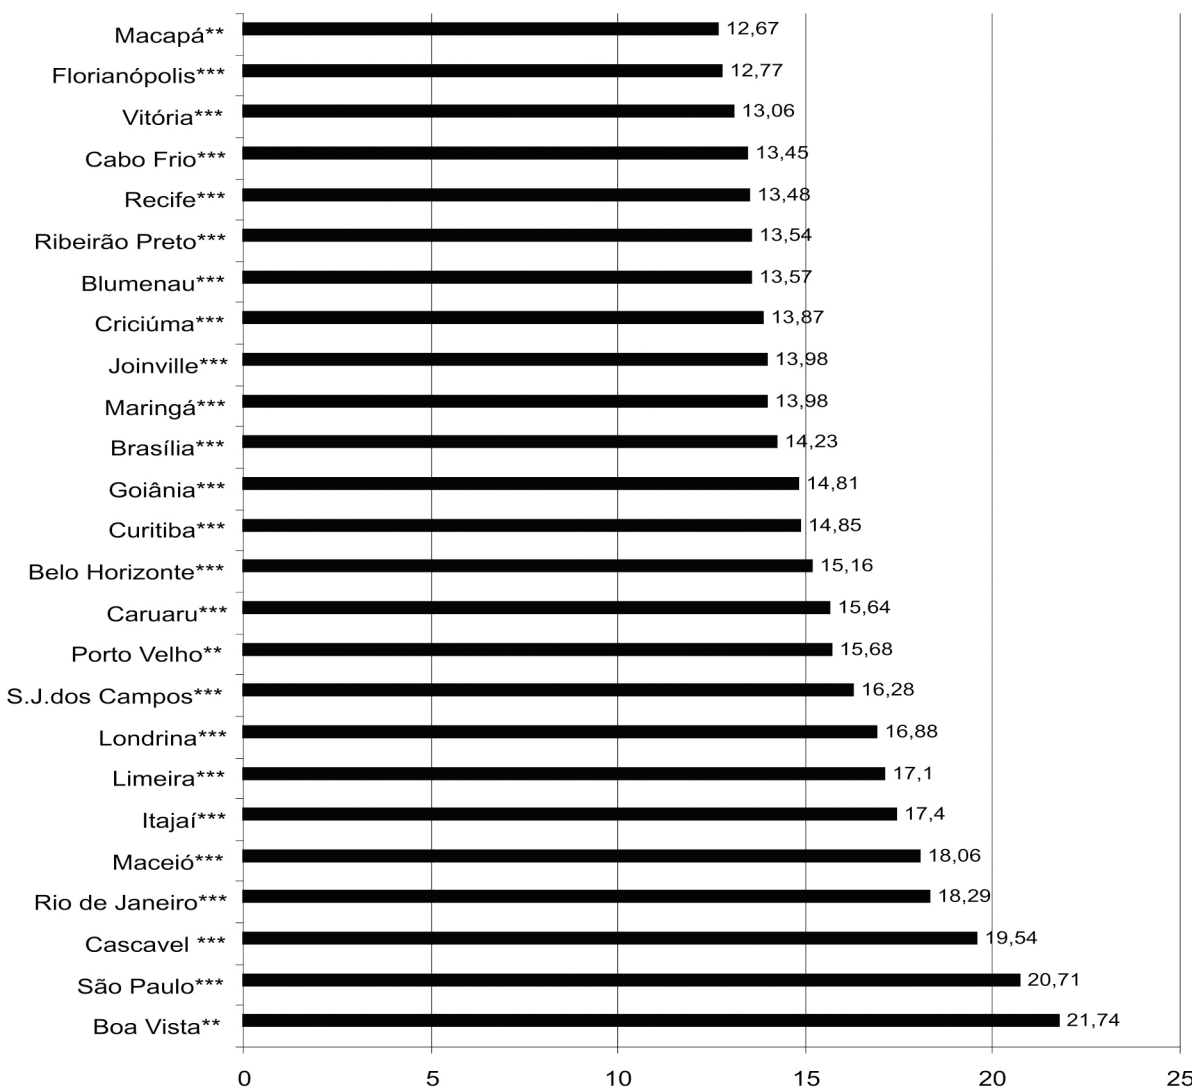

Região	UF	Área metropolitana	Total População
Norte	Roraima	Boa Vista	163.024
	Rondônia	Porto Velho	304.585
	Amapá	Macapá	244.972
Nordeste	Alagoas	Maceió	766.498
	Pernambuco	Recife	2.890.829
		Caruaru	259.725
Sudeste	Rio de Janeiro	Rio de Janeiro	10.247.097
		Cabo Frio	113.813
	São Paulo	São Paulo	16.393.741
		Limeira	401.067

		Ribeirão Preto	467.908	
		S. J. dos Campos	1.021.975	
	Minas Gerais	Belo Horizonte	3.529.886	
	Espírito Santo	Vitória	1.187.144	
Sul	Paraná	Curitiba	1.908.659	
		Londrina	530.455	
		Cascavel	231.901	
		Maringá	280.644	
	Santa Catarina	Florianópolis	431.310	
		Joinville	418.569	
		Blumenau	240.302	
		Itajaí	141.976	
		Criciúma	164.973	
Centro Oeste	Goiás	Goiânia	1.345.942	
	Distrito Federal	Brasília	2.043.007	
	Mato Grosso	Cuiabá	655.236	
Total geral	14	26	46.365.905	

Fonte: IBGE, 1998

Anexo II

Gráfico

Índice* para Acidentes de Trânsito - Cidades e Aglomerados Urbanos Priorizados - Brasil, 1998.

*Índice – composto pelos indicadores; frequência de óbitos, coeficiente de mortalidade proporcional para acidentes de transporte.

** Capital exclusiva.

*** Cidade pólo e respectivo aglomerado.